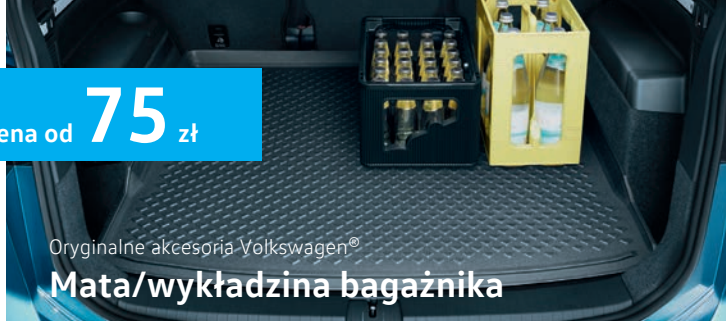

cena od **75 zł**

Oryginalne akcesoria Volkswagen®

Mata/wykładzina bagażnika

Do wybranych modeli:	Opis:	Nr artykułu:	Nasza cena
up!	Regulowana podłoga bagażnika	1S0 061 160 A	135 zł
Polo A5/A5 GP	Regulowana podłoga bagażnika	6R0 061 160 A	169 zł
Polo MQB	Bazowa podłoga bagażnika	2G0 061 160 A	185 zł
Polo MQB	Regulowana podłoga bagażnika	2G0 061 160	185 zł
Golf 7 Hb	Regulowana podłoga bagażnika	5G0 061 160	169 zł
Golf 7/Golf 7 GP Var./Alltrack	Regulowana podłoga bagażnika	5G9 061 160	169 zł
Golf A5/A6 Var.	Regulowana podłoga bagażnika	1K9 061 160	199 zł
Golf Sportsvan	Regulowana podłoga bagażnika	510 061 160	169 zł
T-Roc	Regulowana podłoga bagażnika	2GA 061 160	189 zł
T-Roc	Bazowa podłoga bagażnika	2GA 061 160 A	189 zł
Jetta A6/A6 GP	Bazowa podłoga bagażnika	5C6 061 160	179 zł
Passat Lim. B7/Passat CC/CC	Bazowa podłoga bagażnika	3C5 061 160	199 zł
Passat Var. B7/Alltrack	Bazowa podłoga bagażnika	3C9 061 160	229 zł
Passat Lim. B8	Bazowa podłoga bagażnika	3G5 061 160	199 zł
Passat Var. B8	Bazowa podłoga bagażnika	3G9 061 160	199 zł
Tiguan GP	Regulowana podłoga bagażnika	5N0 061 160	189 zł
Touran	Wersja 7-osobowa	5T0 061 161 A	75 zł
Nowy Touran	Wersja 5-osobowa	5QA 061 160	162 zł
Nowy Touran	Wersja 7-osobowa	5QA 061 160 A	125 zł
Nowy Tiguan	Regulowana podłoga bagażnika	5NA 061 160	159 zł
Sharan	Wersja 5-osobowa	7N0061160	199 zł
Arteon	Wykładzina, regulowana podłoga bagażnika	3G8 061 161	265 zł
Tiguan Allspace	Wykładzina, regulowana podłoga bagażnika, wersja 5-osobowa	5NL 061 161	276 zł
Sharan	Wykładzina bagażnika, wersja 6/7-osobowa	7N0 061 161 A	215 zł
Nowy Touareg	Wykładzina bagażnika, podłoga bagażnika PR 3GD	760 061 161	375 zł