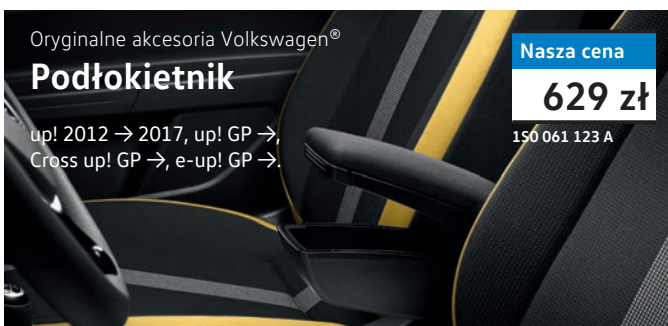

Oryginalne akcesoria Volkswagen®

Podłokietnik

up! 2012 → 2017, up! GP →, Cross up! GP →, e-up! GP →.

Nasza cena

629 zł

1S0 061 123 A