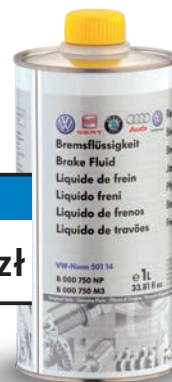

## Płyn hamulcowy

Od stanu płynu hamulcowego zależy prawidłowe funkcjonowanie układu i Twoje bezpieczeństwo, dlatego tak ważna jest jego regularna wymiana.

Pojemnik: 1 litr.

Nasza cena

**72 zł**

B 000 750 M3